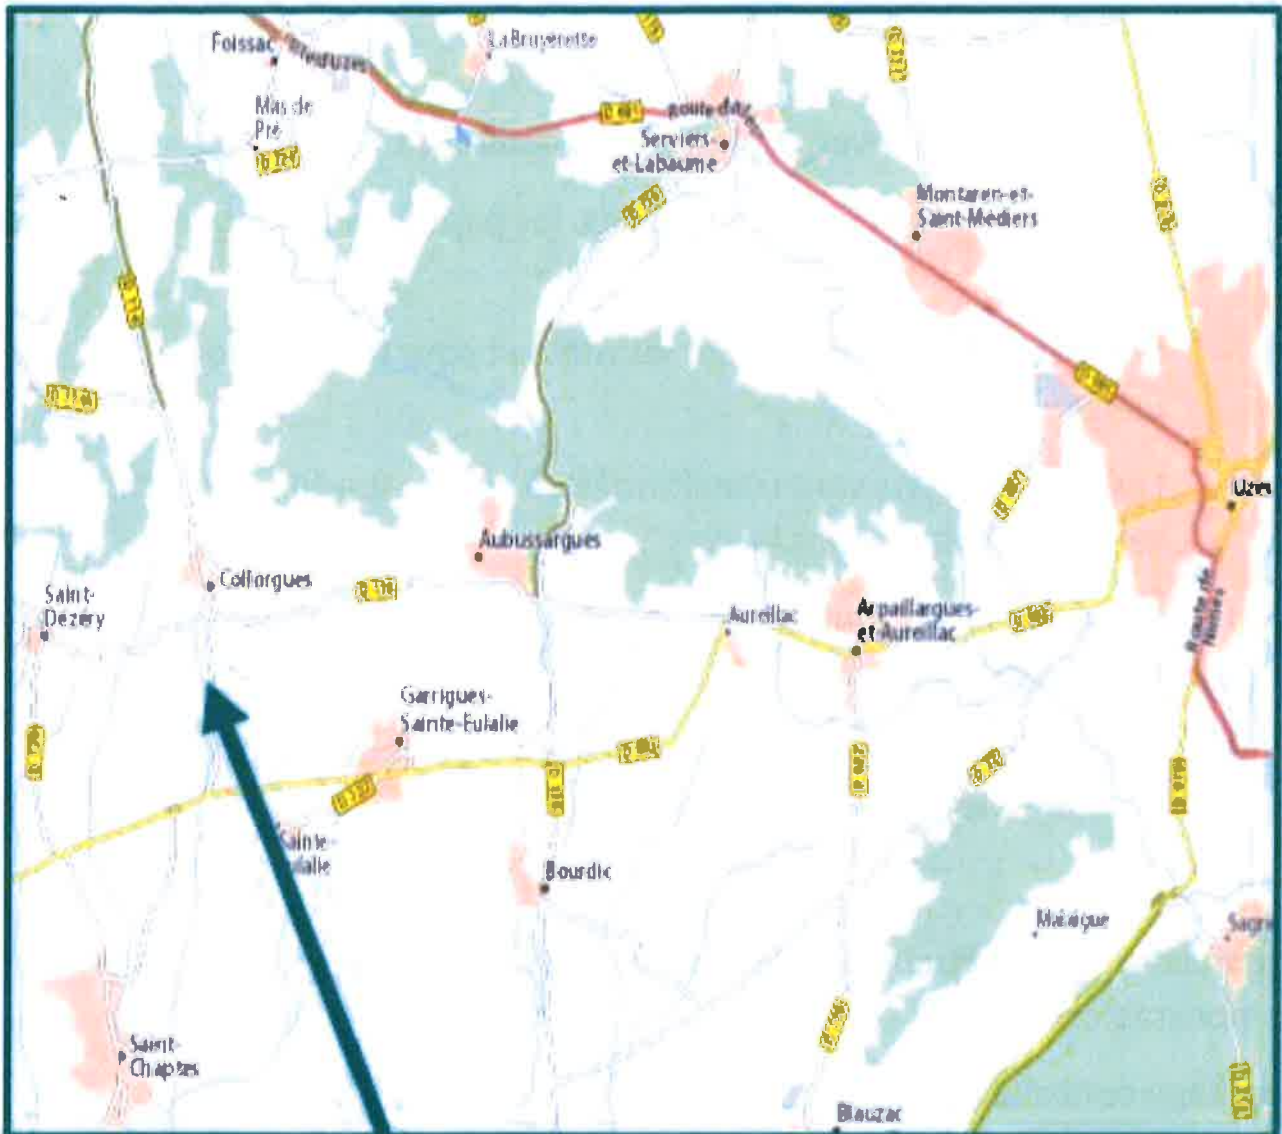

PLAN DE LOCALISATION

Déchèterie de Choudeyrague
RD 114
30190 GARRIGUES SAINTE EULALIE

ACCES A LA PLATEFORME INTERDIT AUX ENFANTS NON ACCOMPAGNES